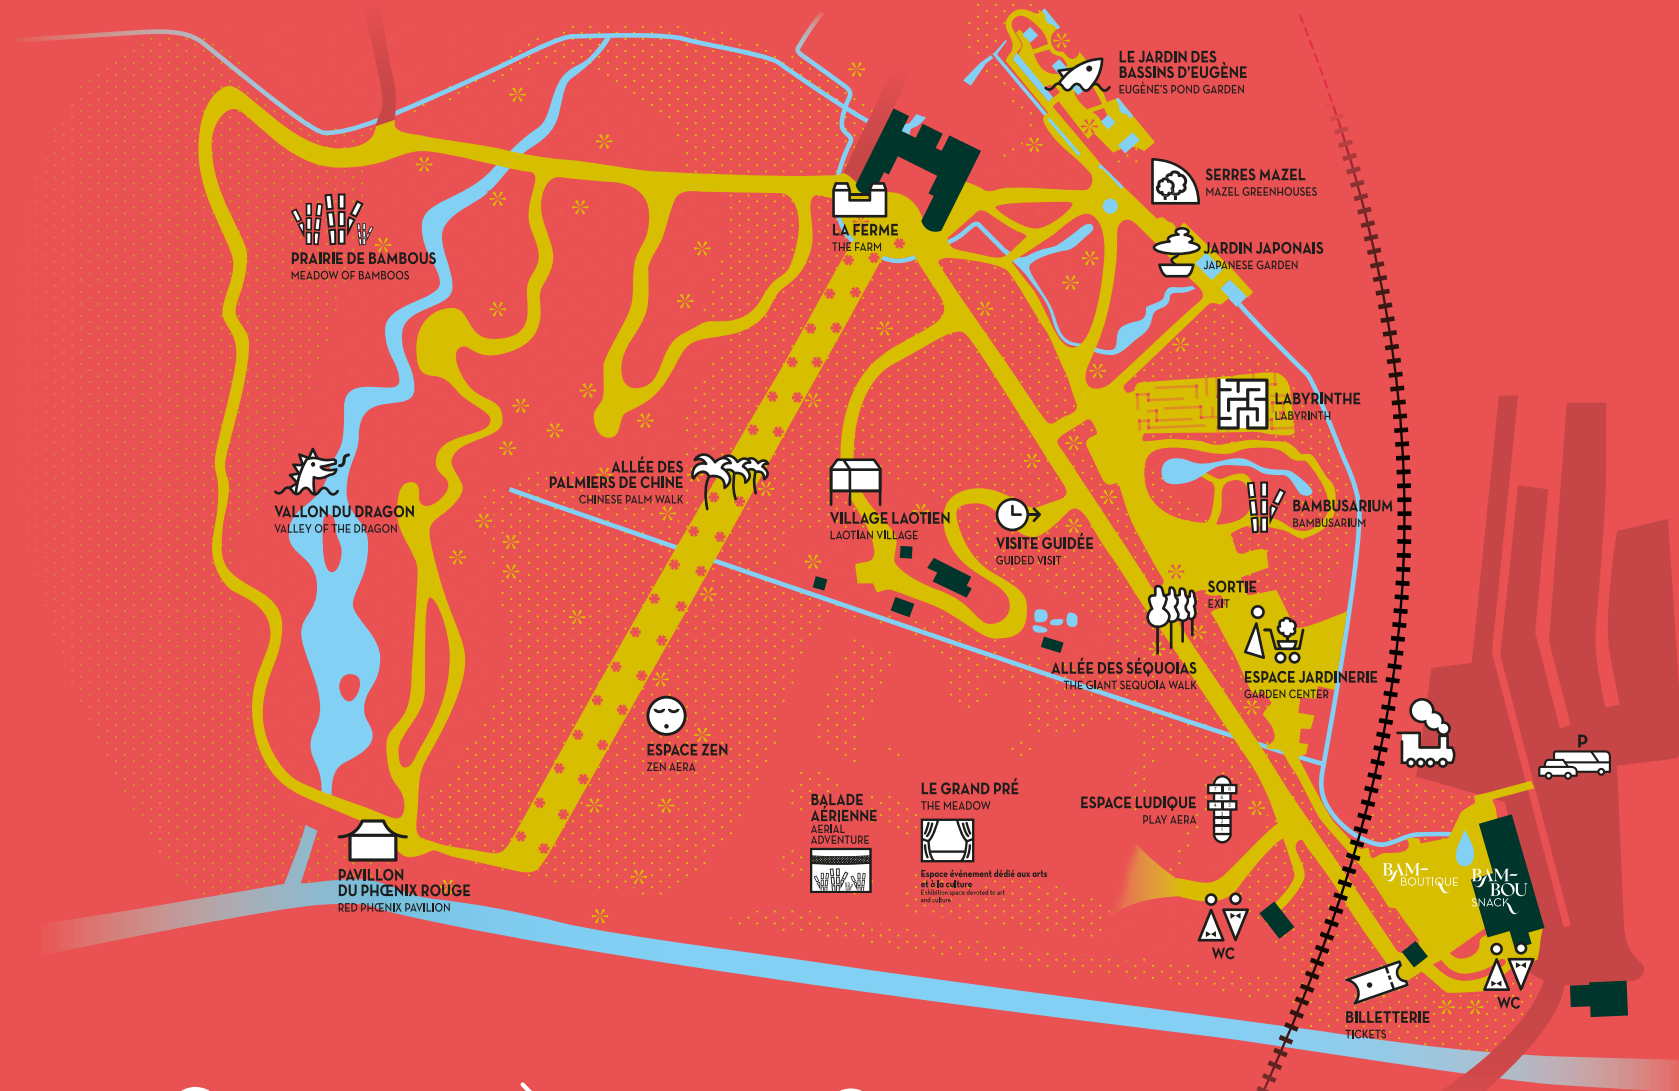

Bienvenue à la Bamboueraie en Cévennes

Welcome to Bamboueraie en Cévennes

**BAM-
BOU**
SERVIE
EN CÉVENNES

Fumer est strictement interdit.
Smoking is strictly forbidden.

Pas de pique-nique
à l'intérieur du parc.
Picnics are not allowed in the park.

Chiens acceptés en laisse.
Dogs must be kept on a lead.

Les vélos, trottinettes
et autres sont interdits.
No bicycles, scooters, etc.