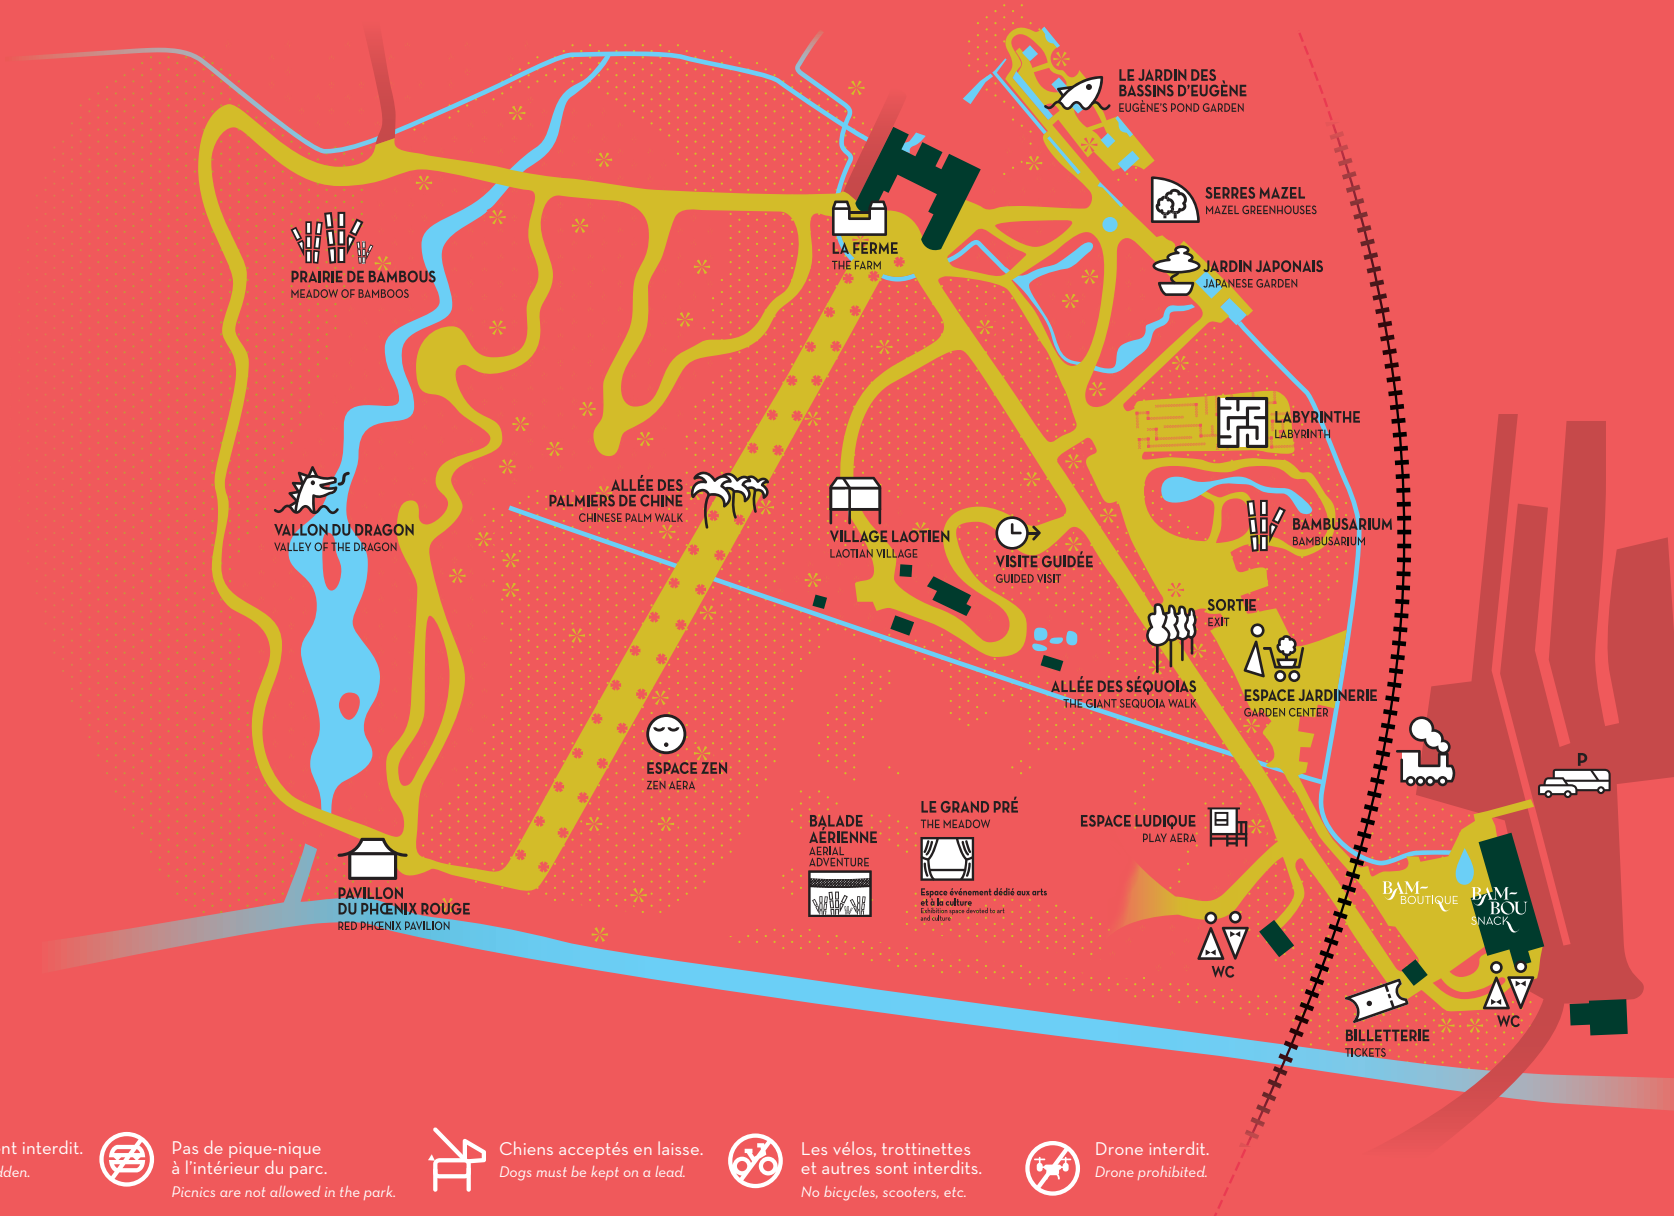

Bienvenue à la Bamboueraie en Cévennes

Welcome to Bamboueraie en Cévennes

BAMBOU
SERVIE
EN CÉVENNES

Fumer est strictement interdit.
Smoking is strictly forbidden.

Pas de pique-nique
à l'intérieur du parc.
Picnics are not allowed in the park.

Chiens acceptés en laisse.
Dogs must be kept on a lead.

Les vélos, trottinettes
et autres sont interdits.
No bicycles, scooters, etc.

Drone interdit.
Drone prohibited.